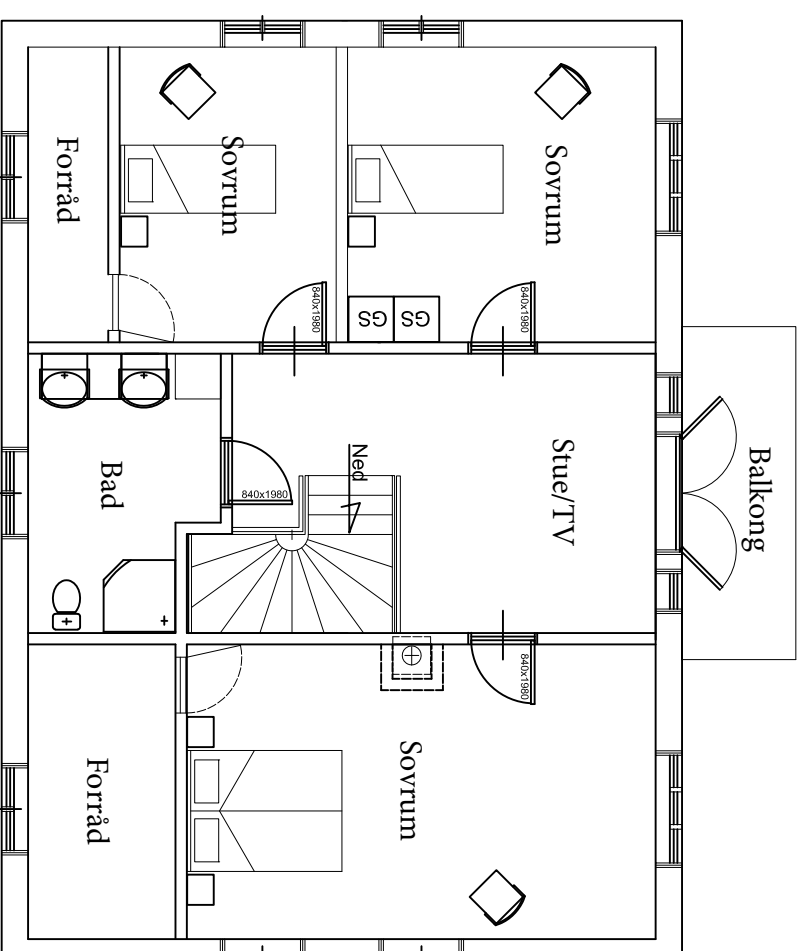

Sjön

Vägen

Snickeribacken **3**

Plan - 2 etage

Skala 1:100 A3

2021-05-19